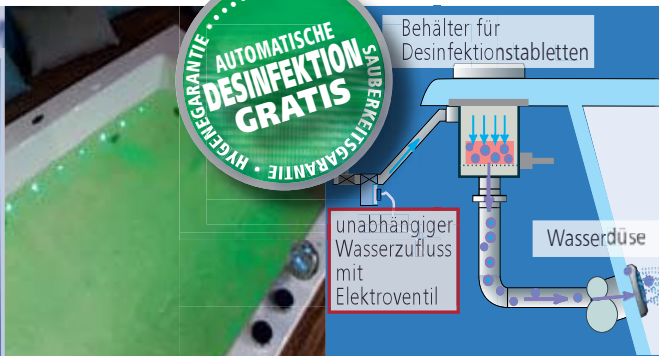

### SYSTEMBESCHREIBUNG:

- POWERSTREAM – LUFTTURBOAUFLADUNG des Wassersystems mittels Extragebläse; 800 W
- Pumpe 1100 W, Gebläse 800 W
- Heizung (Aufrechterhaltung der Wassertemperatur) 1000 W
- 7 vorprogrammierte PROwellness Badearten
- Aromatherapie
- 14 Champagner-Düsen (anstatt klassischen)
- automatische Desinfektion und Trocknung
- 14 flache Lichtpunkte der Farblichttherapie - DREAMBATH
- Aluminiumgestell

### OPTIONEN:

- Extraset der Shiatsu - Wasserdüsen für Rückenmassage
- Extradüsen-set für Reflexzonentherapie
- Ozonator

- Wasserverteiler
- Steuerungspaneel
- Aromatherapie
- Desinfektion

- Shiatsu-Massage 6 dreiteilige Shiatsu-Wasserdüsen

- 4 schließbare seitliche Max-Wasserdüsen

- Fußbereich :2 rotierende, dreiteilige Max-Düsen für Reflexzonentherapie

• Düse; flache, klassische

• Düse; flache, klassische

### POSITION DES WASSERSTROMVERTEILERS

**1** **2** **3**

Wasserdüse  
Champagner-Düse  
Luftdüse

**A. PUMPE UND GEBLÄSE EINGESCHALTET**

POSITION 1: Champagner - Massage aus Champagner - Düsen und Wasser-Massage aus aller Wasserdüsen