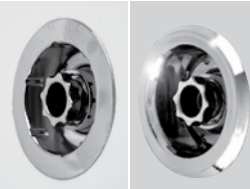

### OPTIONEN:

- Extraset der Shiatsu - Wasserdüsen für Rückenmassage
- Extradüsen-set für Reflexzonentherapie
- Ozonator

- Wasserverteiler
- Steuerungspaneel
- Aromatherapie
- Desinfektion

- Shiatsu-Massage 6 dreiteilige Shiatsu-Wasserdüsen

- 4 schließbare seitliche Max-Wasserdüsen

- Fußbereich :2 rotierende, dreiteilige Max-Düsen für Reflexzonentherapie

• Düse; flache, klassische

• Düse; flache, klassische