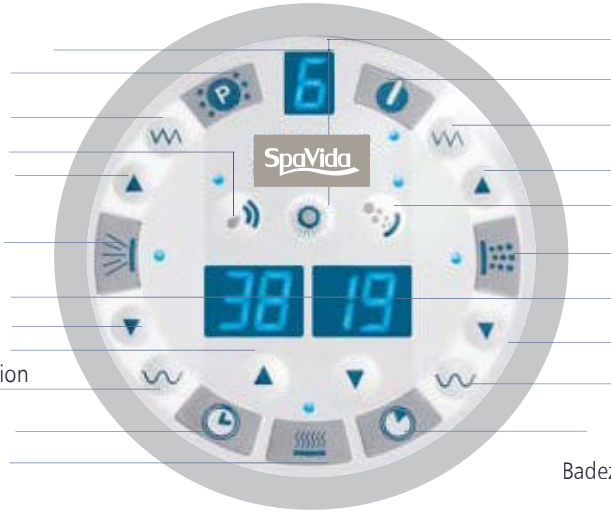

## STEUERUNGSPANEEL MAXUS

Anzeige: PROwellness Programme  
Programmwahl

Intervallpumpenbetrieb

Desinfektion

Steigerung der Pumpenintensität

Pumpe oder Gebläse  
POWERSTREAM : Ein/Aus  
Anzeige: Wassertemperatur,  
Uhrzeit (Stunden)

Minderung der Pumpenintensität

Mode-Tasten (+) (-)

Pumpenbetrieb - Sinuskurvenfunktion

Aktivierung der Uhreinstellung  
Heizung (Aufrechterhaltung der  
Wassertemperatur)

Farblichttherapie

PROwellness Programmwahl:  
Ein/Aus  
Intervallgebläsebetrieb

Steigerung der Gebläseintensität

Nachtrocknung

Gebläse Ein/Aus - Luftmassage  
Anzeige: Badezeit  
Uhrzeit (Minuten)

Minderung der  
Gebläseintensität

Gebläsebetrieb -  
Sinuskurvenfunktion

Aktivierung der  
Badezeiteinstellung (Timer)