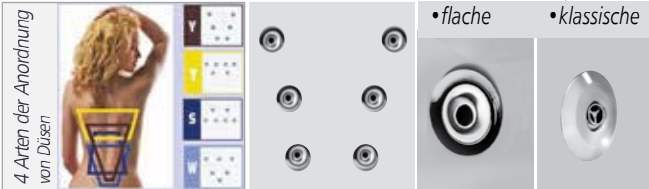

### OPTIONEN:

- Extraset der Shiatsu - Wasserdüsen für Rückenmassage
- Extradüsen-set für Reflexzonentherapie
- Ozonator

- Wasserverteiler
- Steuerungspaneel
- Aromatherapie
- Desinfektion

- Shiatsu-Massage 6 dreiteilige Shiatsu-Wasserdüsen

- 4 schließbare seitliche Max-Wasserdüsen

- Fußbereich :2 rotierende, dreiteilige Max-Düsen für Reflexzonentherapie

• Düse; flache, klassische

• Düse; flache, klassische