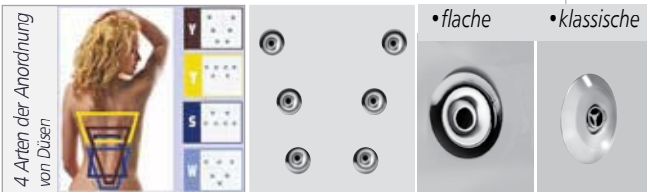

- Farblichttherapie
- PROwellness Programmwahl: Ein/Aus
- Intervallgebläsebetrieb
- Steigerung der Gebläseintensität
- Nachtrocknung
- Gebläse Ein/Aus - Luftmassage
- Anzeige: Badezeit Uhrzeit (Minuten)
- Minderung der Gebläseintensität
- Gebläsebetrieb - Sinuskurvenfunktion
- Aktivierung der Badezeiteinstellung (Timer)

**SYSTEMBESCHREIBUNG:**

- POWERSTREAM – LUFTTURBOAUFLADUNG des Wassersystems mittels Extragebläse; 800 W
- Pumpe 1100 W, Gebläse 800 W
- Heizung (Aufrechterhaltung der Wassertemperatur) 1000 W
- 7 vorprogrammierte PROwellness Badearten
- Aromatherapie
- 14 Champagner-Düsen (anstatt klassischen)
- automatische Desinfektion und Trocknung
- 14 flache Lichtpunkte der Farblichttherapie - DREAMBATH
- Aluminiumgestell

**OPTIONEN:**

- Extraset der Shiatsu - Wasserdüsen für Rückenmassage
- Extradüsen set für Reflexzonenmassage
- Ozonator

- Shiatsu-Massage 6 dreiteilige Shiatsu-Wasserdüsen
- 4 schließbare seitliche Max-Wasserdüsen
- Fußbereich :2 rotierende, dreiteilige Max-Düsen für Reflexzonenmassage