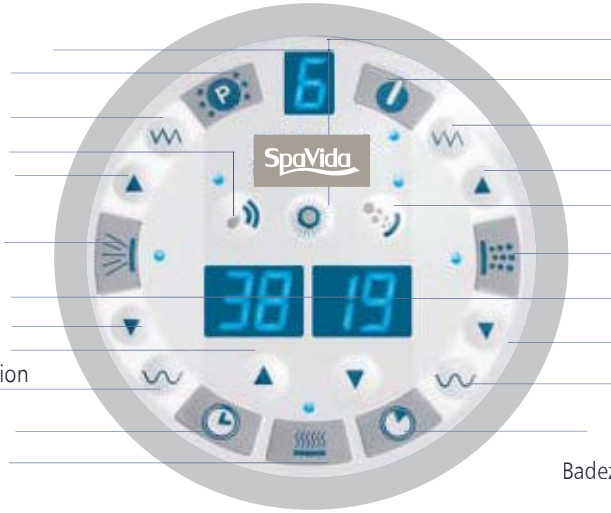

STEUERUNGSPANEEL MAXUS

- Anzeige: PROwellness Programme Programmwahl
- Intervallpumpenbetrieb
- Desinfektion
- Steigerung der Pumpenintensität
- Pumpe oder Gebläse POWERSTREAM : Ein/Aus
- Anzeige: Wassertemperatur, Uhrzeit (Stunden)
- Minderung der Pumpenintensität
- Mode-Tasten (+) (-)
- Pumpenbetrieb - Sinuskurvenfunktion
- Aktivierung der Uhreinstellung
- Heizung (Aufrechterhaltung der Wassertemperatur)

- Farblichttherapie
- PROwellness Programmwahl: Ein/Aus
- Intervallgebläsebetrieb
- Steigerung der Gebläseintensität
- Nachtrocknung
- Gebläse Ein/Aus - Luftmassage
- Anzeige: Badezeit Uhrzeit (Minuten)
- Minderung der Gebläseintensität
- Gebläsebetrieb - Sinuskurvenfunktion
- Aktivierung der Badezeiteinstellung (Timer)