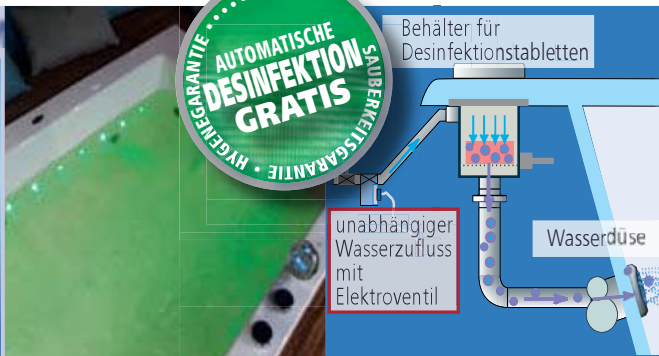

**SYSTEMBESCHREIBUNG:**

- POWERSTREAM – LUFTTURBOAUFLADUNG des Wassersystems mittels Extragebläse; 800 W
- Pumpe 1100 W, Gebläse 800 W
- Heizung (Aufrechterhaltung der Wassertemperatur) 1000 W
- 7 vorprogrammierte PROwellness Badearten
- Aromatherapie
- 14 Champagner-Düsen (anstatt klassischen)
- automatische Desinfektion und Trocknung
- 14 flache Lichtpunkte der Farblichttherapie - DREAMBATH
- Aluminiumgestell

**OPTIONEN:**

- Extraset der Shiatsu - Wasserdüsen für Rückenmassage
- Extradüsen set für Reflexzonenmassage
- Ozonator

- Shiatsu-Massage 6 dreiteilige Shiatsu-Wasserdüsen
- 4 schließbare seitliche Max-Wasserdüsen
- Fußbereich :2 rotierende, dreiteilige Max-Düsen für Reflexzonenmassage

**POWERSTREAM**

**POSITION DES WASSERSTROMVERTEILERS**

**1** **2** **3**

**A. PUMPE UND GEBLÄSE EINGESCHALTET**

POSITION 1: Champagner - Massage aus Champagner - Düsen und Wasser-Massage aus aller Wasserdüsen

POSITION 2: **nur** Champagner - Massage aus Champagner-Düsen

POSITION 3: Wasser - Massage aus Wasser - Düsen und Luft - Massage aus Champagner - Düsen

**B. BEI AUSGESCHALTETER PUMPE, CHAMPAGNER - DÜSEN WIRKEN WIE KLASSISCHE LUFTDÜSEN**