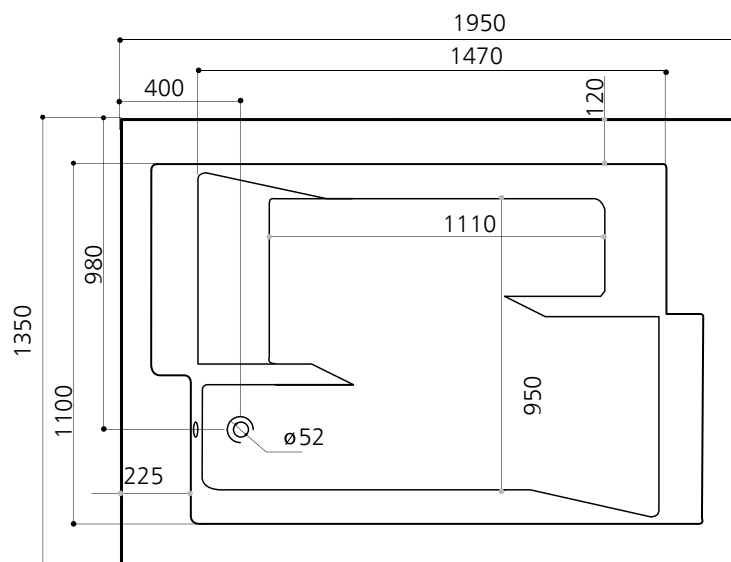

BADEWANNE • BATHTUBES • ВАННЫ • BAIGNOIRE

MASSE • MEASUREMENTS • ИЗМЕРЕНИЕ • MESURES

SpaVida

EGO 195/135/45

EGO 195/135/45 - 420L

-  • ANSCHLUSSBEREICH/ABLAUF - OUTFLOW
-  • ANSCHLUSSBEREICH / WANDARMATUR - CONNECTION AREA FOR WALL FAUCET
-  • WASSERANSCHLUSS BEREICH FÜR ARMATUR U. DESINFZEKTION - WATER CONNECTION AREA FOR THE BATH-FAUCET AND DISINFECTION
-  • BADEWANNE ARMATUR - BATHTUB FAUCET
-  • ELEKTRIZITÄT; STROM 230V, 50HZ, 16A, 3x2,5mm², Lg. 150cm, POTENTIALAUSGLEICHLEITUNG 1x4mm², Lg. 150cm