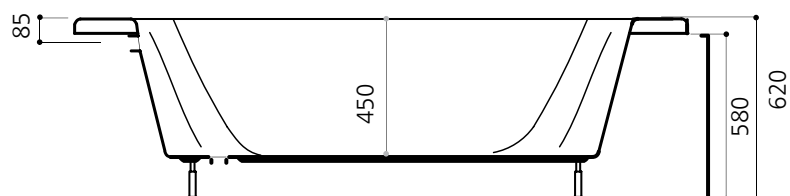

BADEWANNE • BATHTUBES • ВАННЫ • BAIGNOIRE

MASSE • MEASUREMENTS • ИЗМЕРЕНИЕ • MESURES

SpaVida

EGO 195/135/45

EGO 195/135/45 - 420L

-  • ANSCHLUSSBEREICH/ABLAUF - OUTFLOW
-  • ANSCHLUSSBEREICH / WANDARMATUR - CONNECTION AREA FOR WALL FAUCET
-  • WASSERANSCHLUSS BEREICH FÜR ARMATUR U. DESINFZEKTION - WATER CONNECTION AREA FOR THE BATH-FAUCET AND DISINFECTION
-  • BADEWANNE ARMATUR - BATHTUB FAUCET
-  • ELEKTRIZITÄT; STROM 230V, 50HZ, 16A, 3x2,5mm², Lg. 150cm, POTENTIALAUSGLEICHLEITUNG 1x4mm², Lg. 150cm