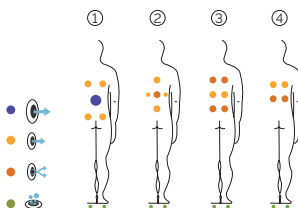

Volume acqua: 520 litri

Peso: Vuota 257 kg / Piena 777 kg

1 colori

4 massaggi

CARATTERISTICHE TECNICHE

PRESTAZIONI	
Getti di massaggio	20
Poggiatesta	2
Touch Panel	Equipaggiamento di serie
Ultraviolet Treatment UV	Equipaggiamento di serie
Struttura metallica	Equipaggiamento di serie
Base ABS	Equipaggiamento di serie
Energy Saving Cover	Equipaggiamento di serie
EcoSpa	Opzionale
Nordic Insulation System	Opzionale
FINITURE	
Colour Sense	2 LED
Jet / Bocchette Inossidabile	Equipaggiamento di serie
Senza rivestimento	Opzionale
POMPE DI MASSAGGIO	
Massaggio ad acqua	1.850W / 2,5 CV
FILTRAGGIO E RISCALDAMENTO	
Pompa di ricircolo	200 W
Scaldaacqua	3.000 W
Tipo di filtro	Cartuccia
CORRENTE ELETTRICA	
Potenza necessaria a 230 V (LOW//AMP)	3.400 W / 14,6 A
Tensione	230 V / 400 V III