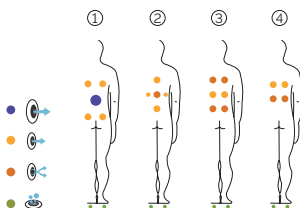

SPAVIDA Professionell

CÓDIGO 71463

Ideal para **2 personas**

4 posiciones distintas

4 asientos

Medidas: 203 x 150 x 72 cm

Volumen de agua: 520 litros

Peso: Vacío 257 kg / Lleno 777 kg

1 colores

4 tipos de masaje