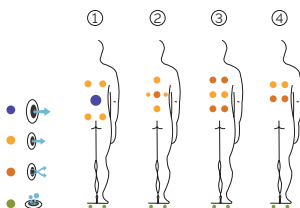

4 positions

4 assises

Dimensions: 203 x 150 x 72 cm

Volume Eau: 520 litres

Poids: Vide 257 kg / Plein 777 kg

1 couleurs

4 massages

COULEURS ACRYLIQUE