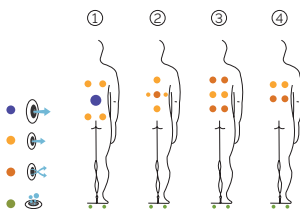

Gewicht: Leer 257 kg / Befüllt 777 kg

1 Farben

4 Massagen

ACRYLFARBEN

White

VERKLEIDUNGSTYP Außenrahmen

Graphite

Walnut Woodermax