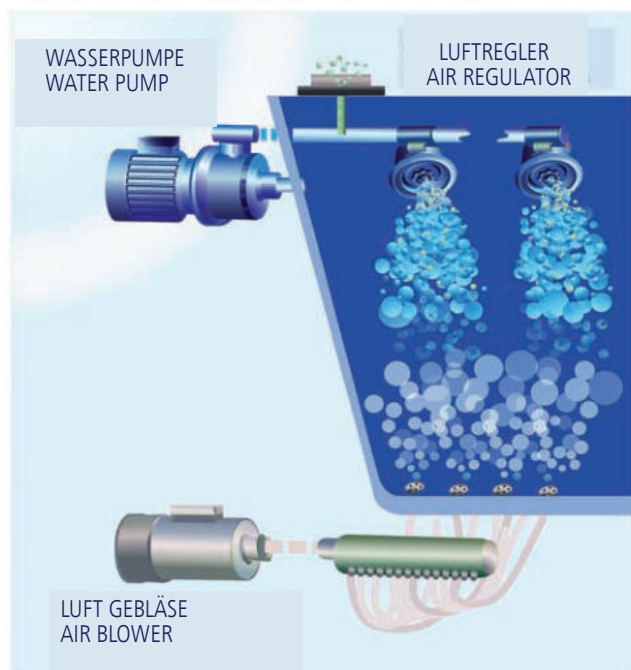

Enjoy Living GmbH
 10719 Berlin, DEUTSCHLAND
 Kurfürstendamm 21
 Tel.: (+49) 21178178315
 • USt-IdNr.: DE 290776483 •
www.spavida.de
 mail@spavida.de

Bei dem Whirlpool MultiSpa Superior Champagner

- zusätzliches Gebläse POWERSTREAM, das Luft in das Wassersystem pumpt ERHÖHT DIE INTENSITÄT DES WASSERFLUMS um ca. 45%. Angereichert mit Sauerstoff, evitalisiert den Körper
- additional blower POWERSTREAM pumping air into the water system INCREASES INTENSITY of WATER FLOW by about 45%. Enriches it with oxygen, invigorates the body

Whirlpool mit Powersteem

Whirlpool ohne Powersteem

POWERSTREAM

WATER STREAM

POWERSTREAM

WATERSTREAM