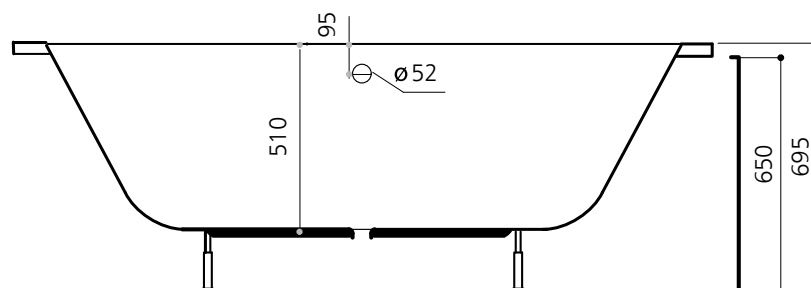

BADEWANNE • BATHTUBES • ВАННЫ • BAIGNOIRE

MASSE • MEASUREMENTS • ИЗМЕРЕНИЕ • MESURES

SpaVida

CROWN 190/120/51

OPERA 190/120/51 - 320L

-  • ANSCHLUSSBEREICH/ABLAUF - OUTFLOW
-  • ANSCHLUSSBEREICH / WANDARMATUR - CONNECTION AREA FOR WALL FAUCET
-  • WASSERANSCHLUSS BEREICH FÜR ARMATUR U. DESINFEKTION - WATER CONNECTION AREA FOR THE BATH-FAUCET AND DISINFECTION
-  • BADEWANNE ARMATUR - BATHTUB FAUCET
-  • ELEKTRIZITÄT; STROM 230V, 50HZ, 16A, 3x2,5mm², Lg. 150cm, POTENTIALAUSGLEICHLEITUNG 1x4mm², Lg. 150cm