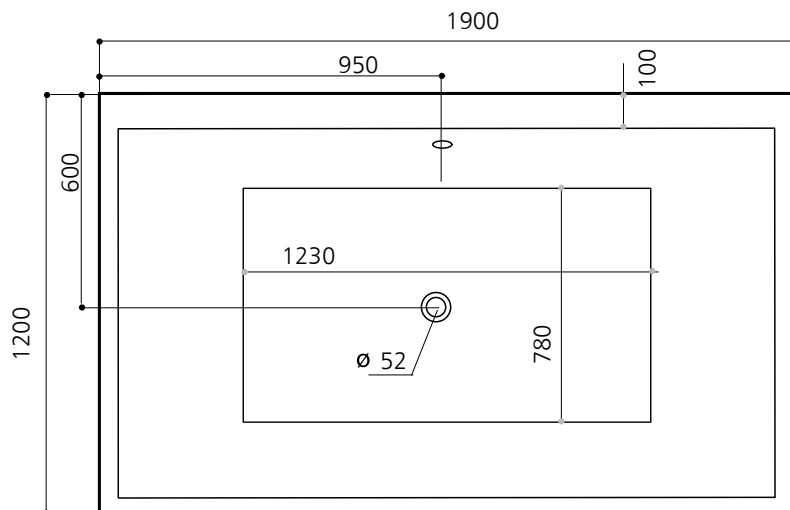

BADEWANNE • BATHTUBES • ВАННЫ • BAIGNOIRE

MASSE • MEASUREMENTS • ИЗМЕРЕНИЕ • MESURES

SpaVida

CROWN 190/120/51

OPERA 190/120/51 - 320L

-  • ANSCHLUSSBEREICH/ABLAUF - OUTFLOW
-  • ANSCHLUSSBEREICH / WANDARMATUR - CONNECTION AREA FOR WALL FAUCET
-  • WASSERANSCHLUSS BEREICH FÜR ARMATUR U. DESINFEKTION - WATER CONNECTION AREA FOR THE BATH-FAUCET AND DISINFECTION
-  • BADEWANNE ARMATUR - BATHTUB FAUCET
-  • ELEKTRIZITÄT; STROM 230V, 50HZ, 16A, 3x2,5mm², Lg. 150cm, POTENTIALAUSGLEICHLEITUNG 1x4mm², Lg. 150cm